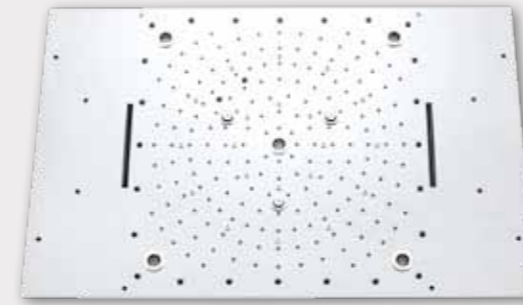

L I N E A
U R A N O

Art. UR9000L - U R A N O

Soffione 820 x 520 mm in acciaio inox AISI 316L lucido
4 Getti: pioggia estiva, pioggia tropicale, nebbia fredda, doppia cascata
LED RGB per cromoterapia
*Shower head 820 x 520 mm in stainless steel inox AISI 316L brilliant
4 Sprays: Summer rain , Tropical rain flow , Cold fog , double cascade
LED RGB for cromotherapy*

Art. UR9100LF - U R A N O

Soffione 480x480 mm in acciaio inox AISI 316L lucido
Getto a pioggia estiva
LED RGB per cromoterapia
*Shower head 480x 480 mm in stainless steel inox AISI 316L brilliant
Summer rain spray
LED RGB for cromotherapy*

Art. UR9150LF - U R A N O

Soffione 480x480 mm in acciaio inox AISI 316L lucido
2 Getti: pioggia estiva e cascata pettine
LED RGB per cromoterapia
*Shower head 480x 480 mm in stainless steel inox AISI 316L brilliant
2 Sprays: Summer rain, Rain waterfall spray
LED RGB for cromotherapy*

Art. UR9300L - U R A N O
Soffione 820x520 mm in acciaio inox AISI 316L lucido
Getto a doppia cascata
LED RGB per cromoterapia
*Shower head 480x 480 mm in stainless steel inox AISI 316L brilliant
Double fall flow
LED RGB for cromotherapy*