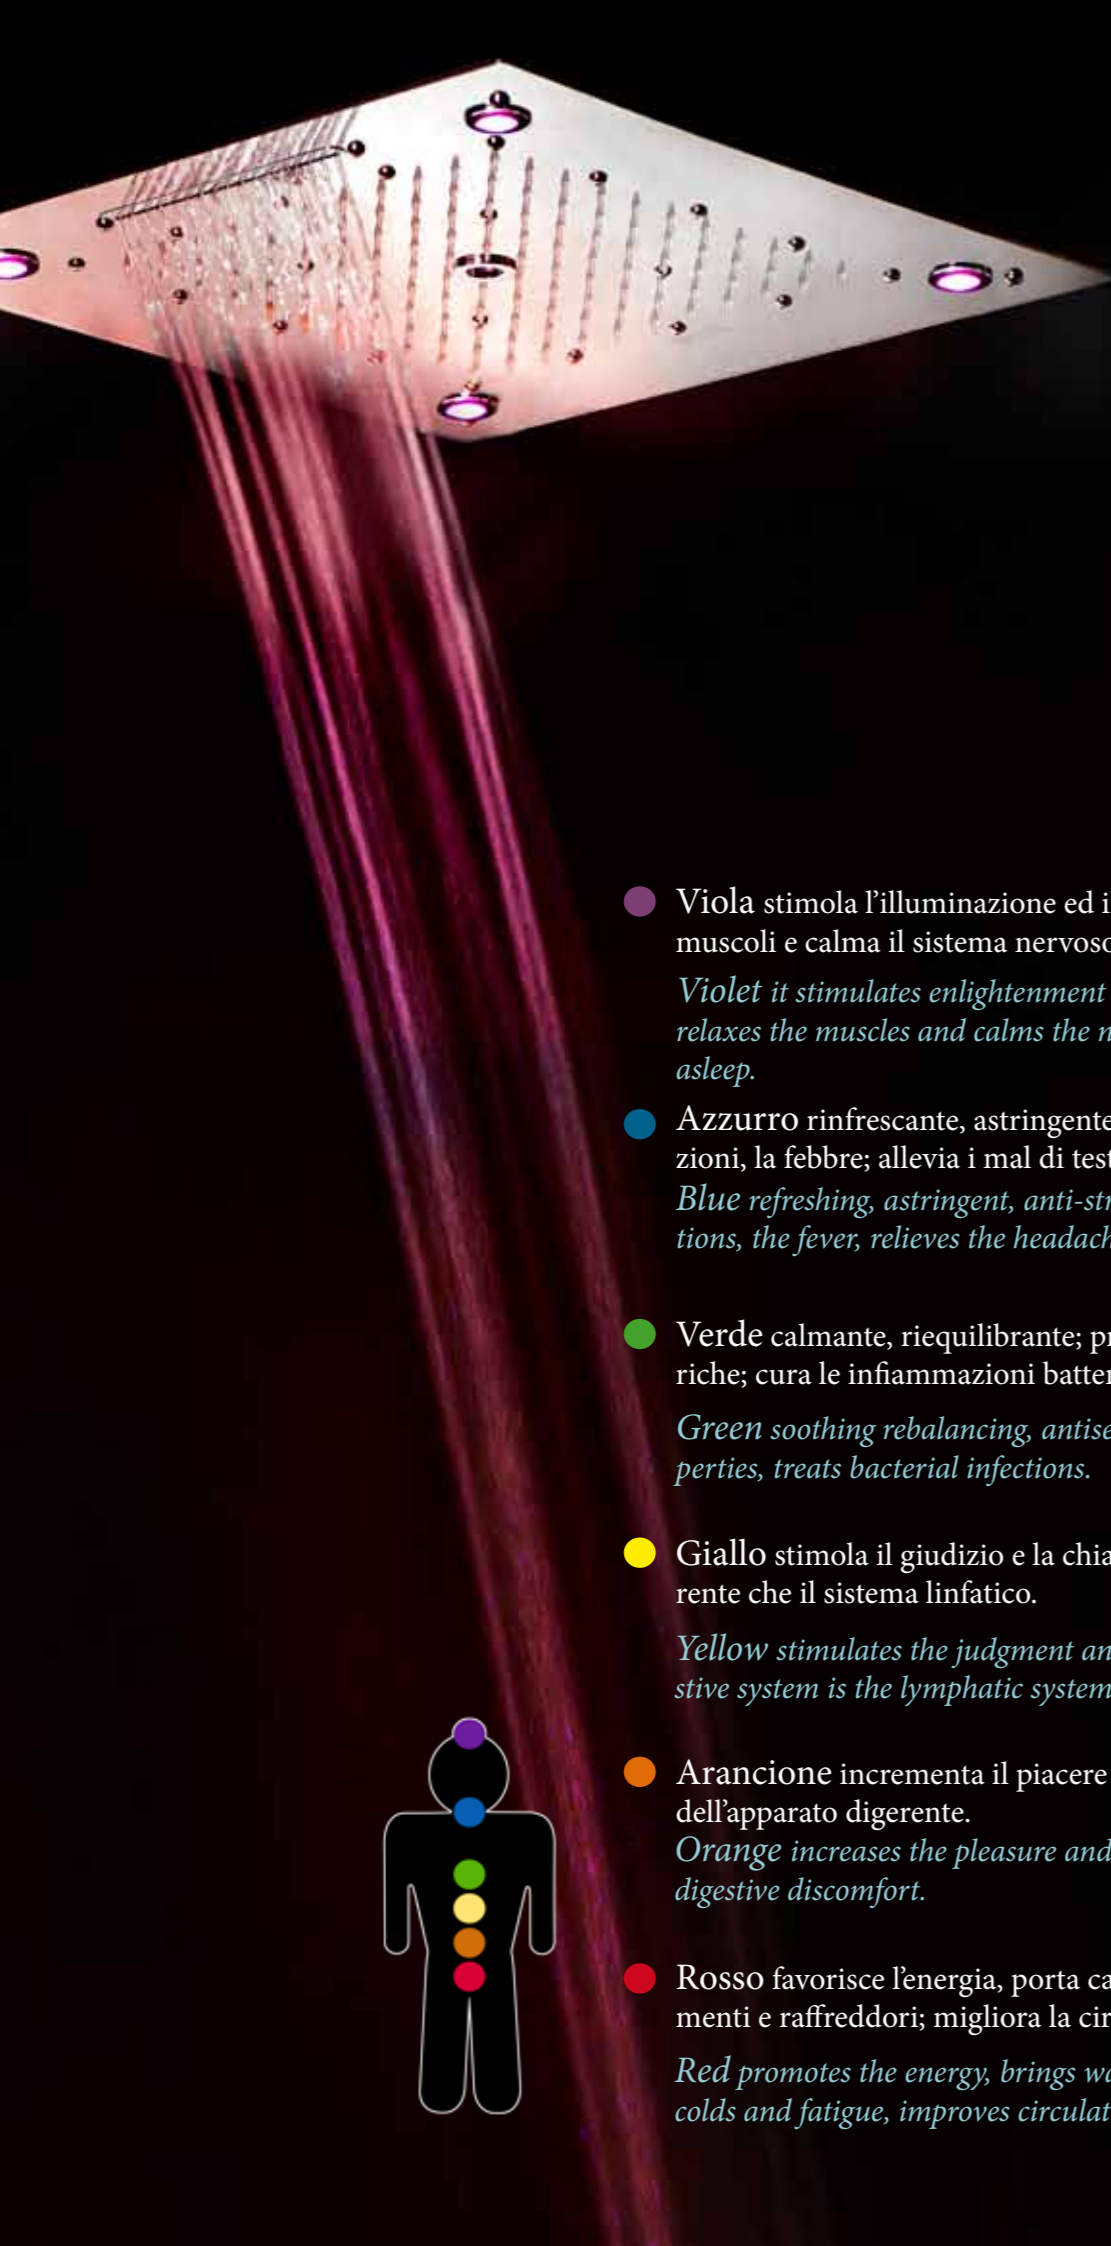

- Viola stimola l'illuminazione ed il risveglio spirituale; rilassa i muscoli e calma il sistema nervoso, concilia il sonno.
  Violet it stimulates enlightenment and the spiritual awakening, relaxes the muscles and calms the nervous system, help you to fall asleep.
- Azzurro rinfrescante, astringente, anti-stress; calma le infiammazioni, la febbre; allevia i mal di testa.
  Blue refreshing, astringent, anti-stress, calms the inflammations, the fever, relieves the headache.
- Verde calmante, riequilibrante; proprietà antisettiche, antibatteriche; cura le infiammazioni batteriche.
  Green soothing rebalancing, antiseptic properties antibacterial properties, treats bacterial infections.
- Giallo stimola il giudizio e la chiarezza; stimola sia l'apparato digerente che il sistema linfatico.
  Yellow stimulates the judgment and the clarity, it stimulates the digestive system is the lymphatic system.
- Arancione incrementa il piacere e l'entusiasmo; allevia i fastidi dell'apparato digerente.
  Orange increases the pleasure and excitement; relieves the digestive discomfort.
- Rosso favorisce l'energia, porta calore e simulazione; cura affaticamenti e raffreddori; migliora la circolazione.
  Red promotes the energy, brings warmth and simulations; cure colds and fatigue, improves circulation.

L I N E A
U R A N O