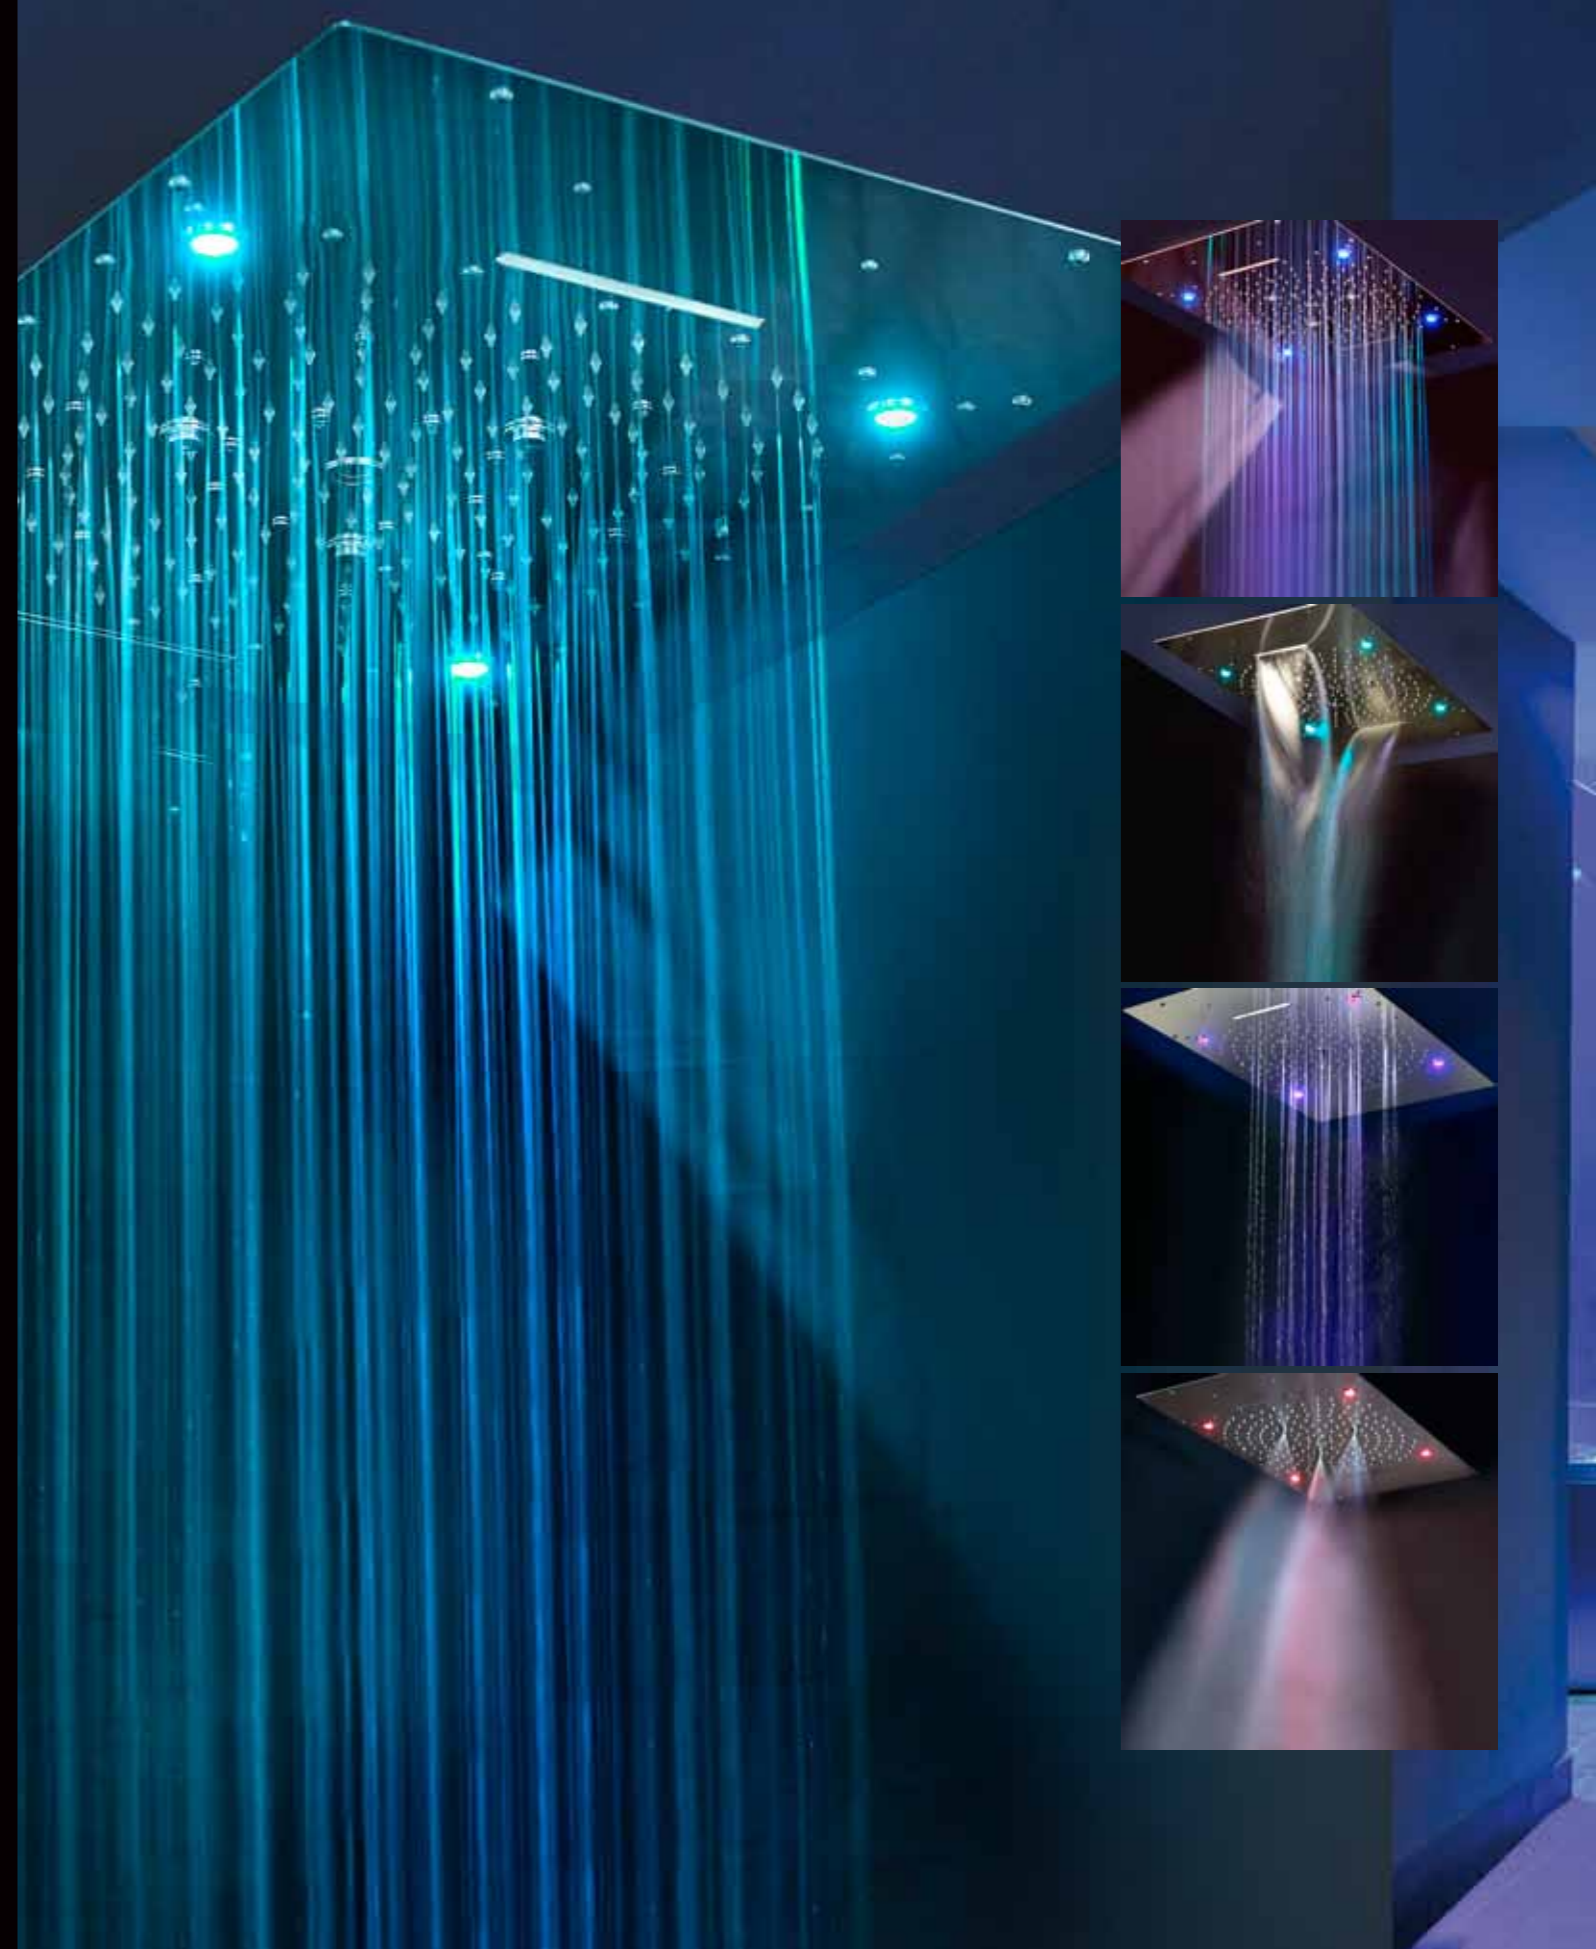

L I N E A
U R A N O

Art. UR9000L - U R A N O

Soffione 820 x 520 mm in acciaio inox AISI 316L lucido
4 Getti: pioggia estiva, pioggia tropicale, nebbia fredda, doppia cascata
LED RGB per cromoterapia
*Shower head 820 x 520 mm in stainless steel inox AISI 316L brilliant
4 Sprays: Summer rain , Tropical rain flow , Cold fog , double cascade
LED RGB for cromotherapy*

Art. UR9100LF - U R A N O

Soffione 480x480 mm in acciaio inox AISI 316L lucido
Getto a pioggia estiva
LED RGB per cromoterapia
*Shower head 480x 480 mm in stainless steel inox AISI 316L brilliant
Summer rain spray
LED RGB for cromotherapy*

Art. UR9150LF - U R A N O

Soffione 480x480 mm in acciaio inox AISI 316L lucido
2 Getti: pioggia estiva e cascata pettine
LED RGB per cromoterapia
*Shower head 480x 480 mm in stainless steel inox AISI 316L brilliant
2 Sprays: Summer rain, Rain waterfall spray
LED RGB for cromotherapy*

Art. UR9300L - U R A N O
Soffione 820x520 mm in acciaio inox AISI 316L lucido
Getto a doppia cascata
LED RGB per cromoterapia
*Shower head 480x 480 mm in stainless steel inox AISI 316L brilliant
Double fall flow
LED RGB for cromotherapy*